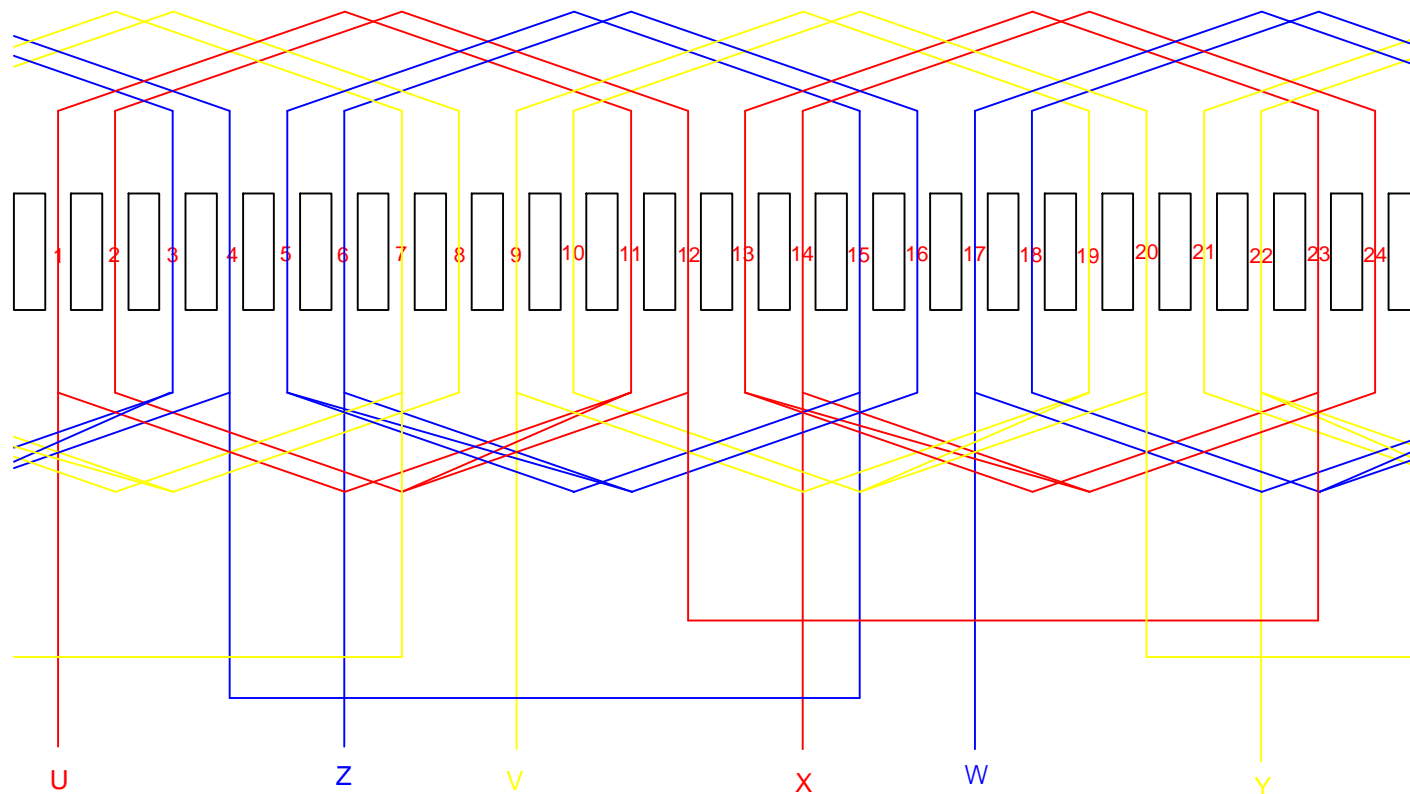

# Winding diagram

Motor 3 Phase , 2 Pole , 24 Slot.

DIAGRAM No. M322402

ระยะห่าง Slot

- 1 - 11
- 2 - 12

By KS Service

ks.service@windowslive.com

First drawing : 1 February 2021

Last edited : 6 May 2023

- = ชั่วชุดลวด Phase I
- = ชั่วชุดลวด Phase II
- = ชั่วชุดลวด Phase III

U, V, W  
X, Y, Z = Terminal ของมอเตอร์